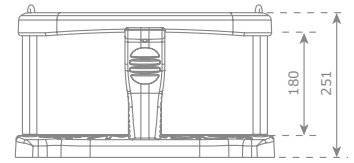

BABYGUNGSITS GUMMI CURVE

Artikelnr: 924507

saltext
SPORTS & PLAY

- Formsprutad TPE (termoplastisk elastomer)
- Stål eller varmförzinkat stål
- Aluminiumsatsplatta
- D-schackel i övre fästpunkt
- Finns med kedjesats i rostfritt stål
- Kedja med plastbeläggning

DIMENSIONER

440 × 339 × 251 mm