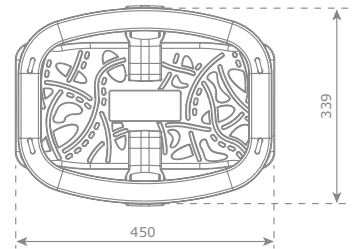

BABYGUNGSITS GUMMI CURVE

Artikelnr: 924507

saltext
SPORTS & PLAY

- Formsprutad TPE (termoplastisk elastomer)
- Stål eller varmförzinkat stål
- Aluminiumsatsplatta
- D-schackel i övre fästpunkt
- Finns med kedjesats i rostfritt stål
- Kedja med plastbeläggning

DIMENSIONER

440 × 339 × 251 mm