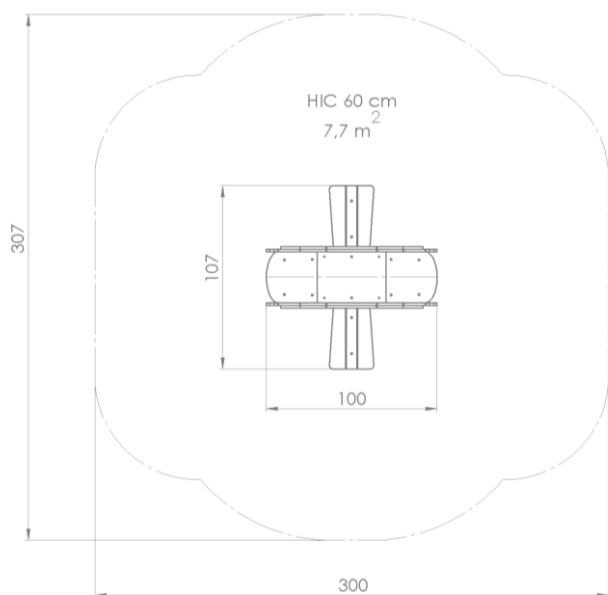

## PARAMETRAR

Dimensioner	100 x 107 x 81 cm
Säkerhetsområde	300 x 307 cm
Säkerhetsområde (m2)	7,7 m <sup>2</sup>
Fall höjd (HIC)	53 cm
Åldersintervall	2-8 år
Antal användare	4 personer
Standarder	EN 1176-1 EN 1176-6

## SÄKERHETSOMRÅDE

HIC 60 cm	7,7 m <sup>2</sup>
HIC Total	7,7 m <sup>2</sup>

## MATERIAL

**Konstruktion:** 40 x 20 mm hålprofil i kolstål S235, täckt.

**Ytbehandling:** Varmförzinkad, 2 lager PE-pulverlack (60–70 µm per lager).

**Sidopaneler, dekorativa element:** 15 mm konturfräst, UV-beständig HDPE-skiva.

**Fästelement:** rostfritt stål

**Fjäder:** D20 mm, diameter: 200 mm, plastbelagd