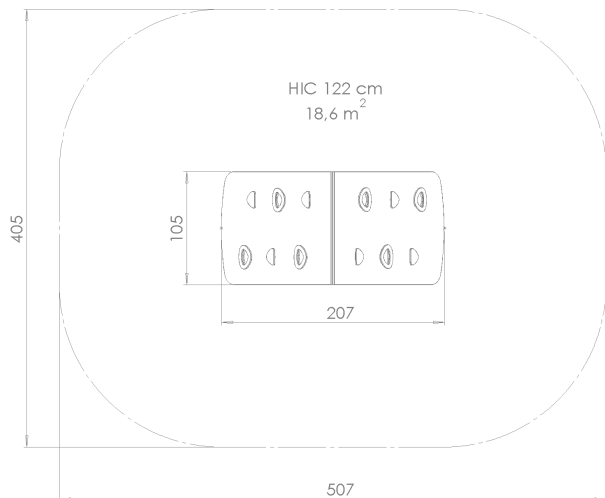

PARAMETRAR

Dimensioner	207 x 105 x 122 cm
Säkerhetsområde	507 x 405 cm
Säkerhetsområde (m ²)	18,6 m ²
Fall höjd (HIC)	122 cm
Åldersintervall	2-10 år
Antal användare	5 personer
Standarder	EN 1176-1

FUNKTIONER

Klättrvägg med grepp	2 st
Spelbord	1 st
Säte	1 st

GÖMLEK

INTERAKTION

KRYPNING

KLÄTTRING

VILOPUNKT

SÄKERHETSOMRÅDE

HIC 122 cm	18,6 m ²
HIC Total	18,6 m ²