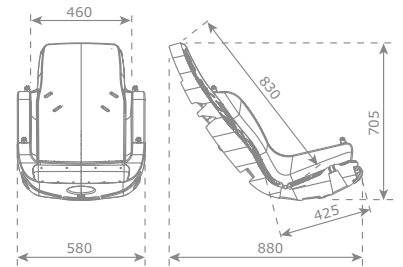

PRODUKTBLAD INKLUDERANDE GUNGA UPP TILL 6 ÅR

Artikelnr: 924510

- Sits: rotationsgjuten HDPE
- Med stötdämpande stötfångare
- Svart flätat rep med svarta PP-svetsningar
- 5-punkts säkerhetssele med 40 mm breda band
- Säkerhetssele finns även separat
- Rekommenderad ålder: 3–6 år