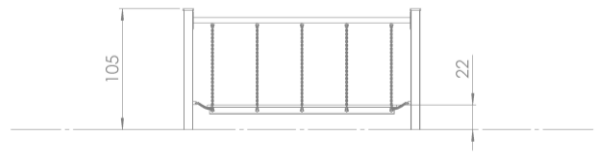

PARAMETRAR

Dimensioner	207 x 102 x 105 cm
Säkerhetsområde	505 x 400 cm
Säkerhetsområde (m2)	18,3 m ²
Fall höjd (HIC)	22 cm
Åldersintervall	2-10 år
Antal användare	2 personer
Standarder	EN 1176-1
Plattformsyta	0,13 m ²

FUNKTIONER

Balansbom med kedjor 1 st

BALANSERING

INTERAKTION

SÄKERHETSOMRÅDE

HIC <60 cm	18,3m ²
HIC Total	18,3 m ²

MATERIAL

Konstruktion: 80 x 80 / 60 x 60 mm hålprofiler i kolstål S235, täckta.
Ytbehandling:
Varmförzinkad, 2 lager PE-pulverlack (60–70 µm per lager)