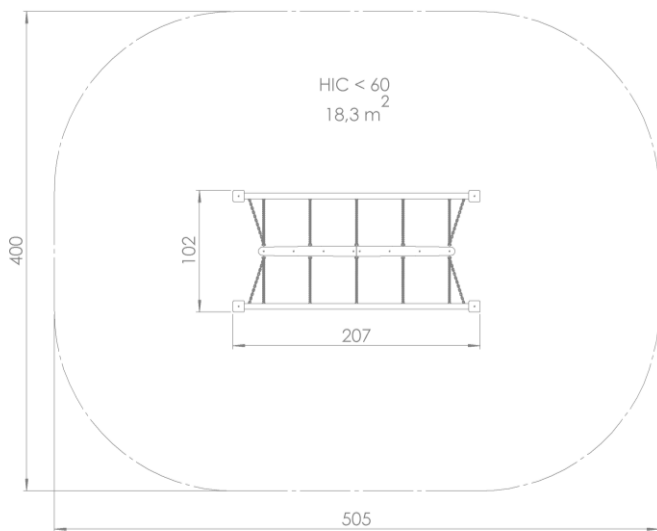

PARAMETRAR

Dimensioner	207 x 102 x 105 cm
Säkerhetsområde	505 x 400 cm
Säkerhetsområde (m2)	18,3 m ²
Fall höjd (HIC)	22 cm
Åldersintervall	2-10 år
Antal användare	2 personer
Standarder	EN 1176-1
Plattformsyta	0,13 m ²

FUNKTIONER

Balansbom med kedjor 1 st

BALANSERING

INTERAKTION

SÄKERHETSOMRÅDE

HIC <60 cm	18,3m ²
HIC Total	18,3 m ²

MATERIAL

Konstruktion: 80 x 80 / 60 x 60 mm hålprofiler i kolstål S235, täckta.
Ytbehandling:
Varmförzinkad, 2 lager PE-pulverlack (60–70 µm per lager)