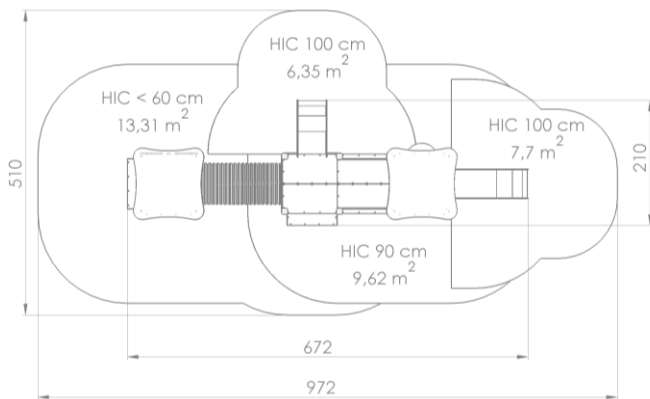

PRODUKTLBAD
LEKBORG TVÅ TORN
Artikelnr: 924498

PARAMETRAR

Dimensioner	672 x 210 x 273 cm
Säkerhetsområde	972 x 510 cm
Säkerhetsområde (m2)	37 m ²
Fall höjd (HIC)	90 cm
Åldersintervall	1-6 år
Antal användare	10 person
Standarder	EN 1176-1 EN 1176-3
Plattformsyta	4,3 m ²
Rutschplattformshöjd	90 cm, 60 cm

SÄKERHETSOMRÅDE

HIC <60 cm	13,31 m ²
HIC 90 cm	9,62 m ²
HIC 100 cm	14,5 m ²
HIC Total	36,98 m²

MATERIAL

Konstruktion:
Ytbehandlade, laminerade stolpar i furu (skotsk fura)

Stänger: Rör i kolstål S235. Ytbehandling: Varmförzinkad, 2 lager PE-pulverlack (60–70 µm per lager)

Tunnel: Korrugerat rör i plast (PP Ø600 SN8)

Fästelement: rostfritt stål

Fönster: färglös P, diameter 53 cm