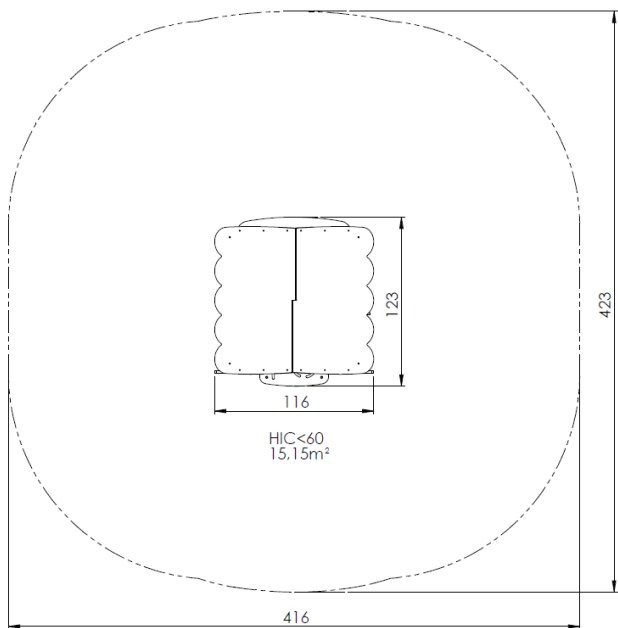

PARAMETRAR

Dimensioner	116 x 123 x 177 cm
Säkerhetsområde	416 x 423 cm
Säkerhetsområde (m2)	15,15 m ²
Fall höjd (HIC)	-15 cm
Åldersintervall	1-10 år
Antal användare	3 personer
Standarder	EN 1176-1

FUNKTIONER

Lekbord	1 st
kulram	1 st
Plattform 1 m ²	1 st

INTERAKTION

ROLLSPEL

TAKTIL LEK

VISUELL
STIMULANS

GÖMLEK

SÄKERHETSOMRÅDE

HIC <60 cm	15,15 m ²
HIC Total	15,15 m ²

MATERIAL

Konstruktion: S235 kolstål, ihålig profil, täckt.
Ytbehandling: varmförzinkad, 2 lager PE-pulverlack (60–70 µm per lager)

Kulramrör: D 33,7 mm, rostfritt stål

Sidopaneler, tak, dekorativa element: 15 mm konturfräst, UV beständig HDPE-skiva