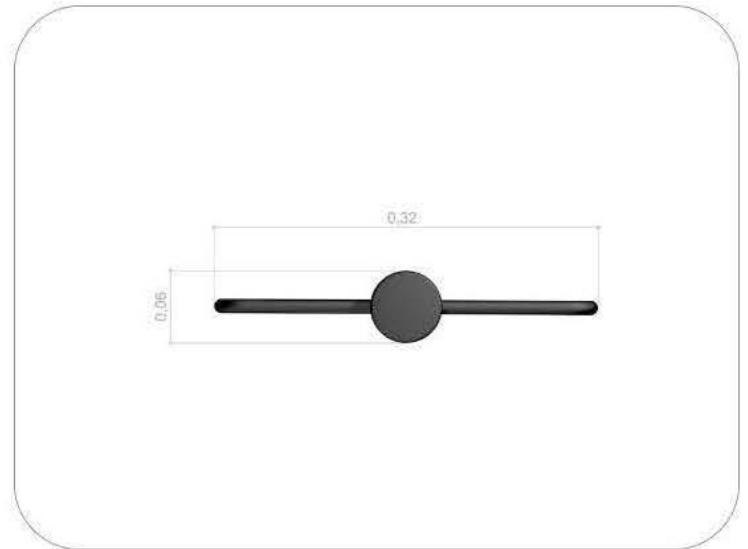

Produktmärkning

Dimensioner

Bredd: 32 cm

Djup: 16 cm

Höjd: 90 cm