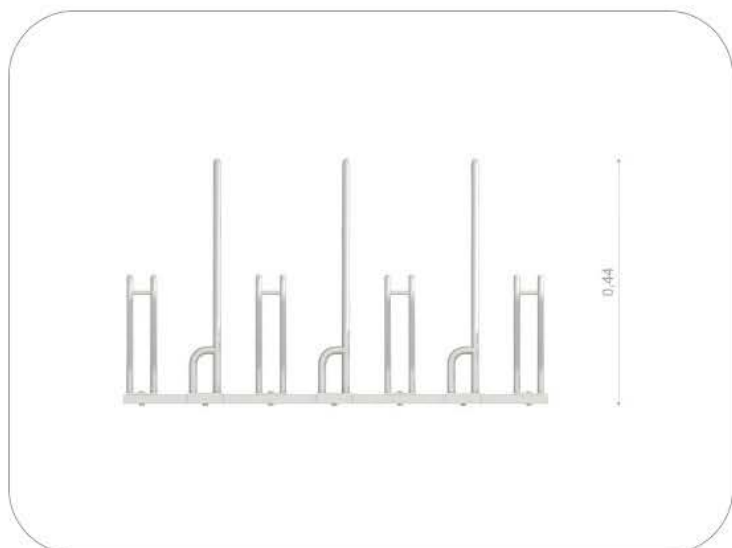

Cykelställ Pro 4 platser

Produktmärkningar

Antal personer
Antal Personer: 4
Personer

Dimensioner
Bredd: 138 cm
Djup: 55 cm
Höjd: 80 cm