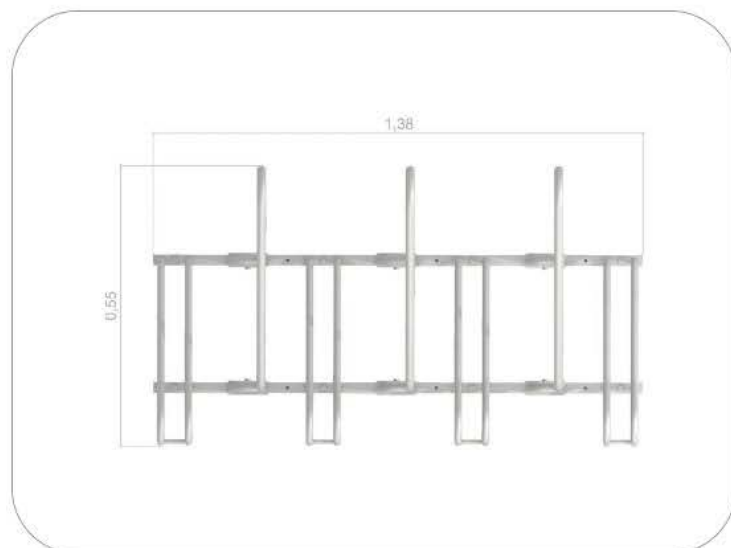

Cykelställ Pro 4 platser

Produktmärkningar

Antal personer
Antal Personer: 4
Personer

Dimensioner
Bredd: 138 cm
Djup: 55 cm
Höjd: 80 cm