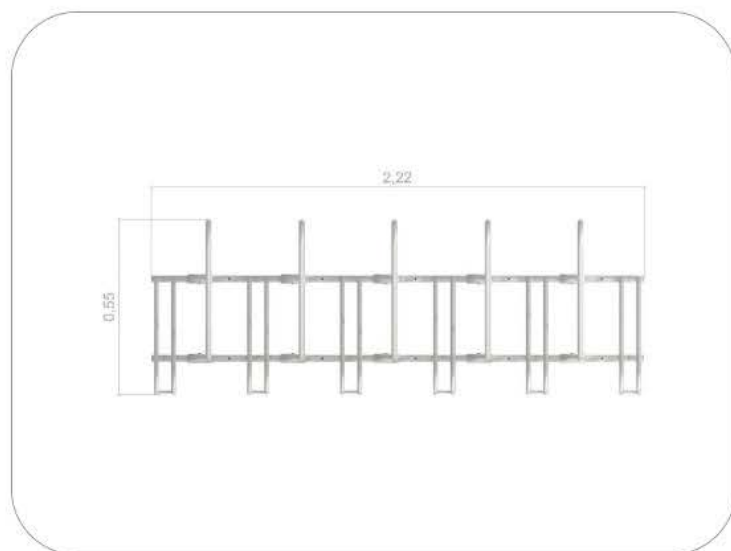

Cykelställ Pro 6 platser

Produktmärkningar

Antal personer
Antal Personer: 6
Personer

Dimensioner
Bredd: 222 cm
Djup: 55 cm
Höjd: 80 cm