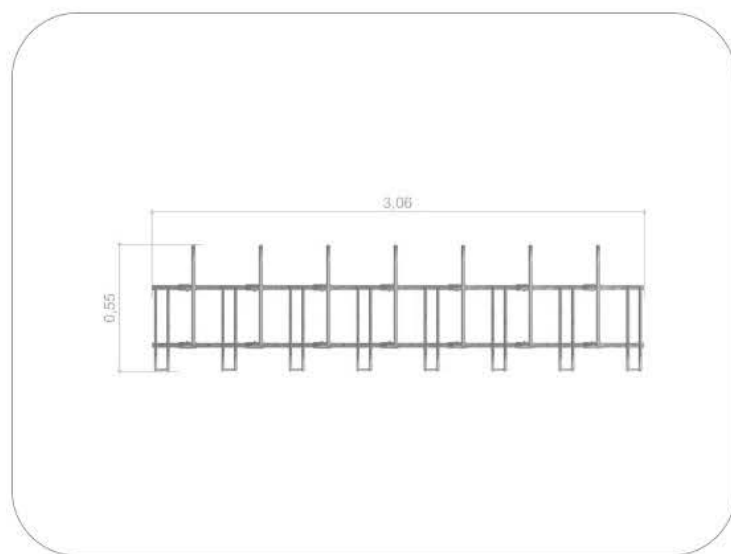

## Produktmärkingar

**Antal personer**  
Antal Personer: 8  
Personer

**Dimensioner**  
Bredd: 306 cm  
Djup: 55 cm  
Höjd: 80 cm