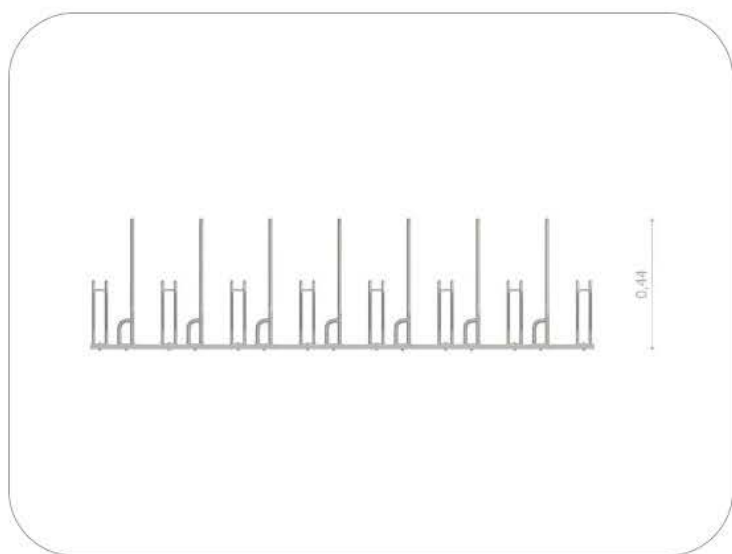

# Cykelställ Pro 8 platser

## Produktmärkingar

**Antal personer**  
Antal Personer: 8  
Personer

**Dimensioner**  
Bredd: 306 cm  
Djup: 55 cm  
Höjd: 80 cm