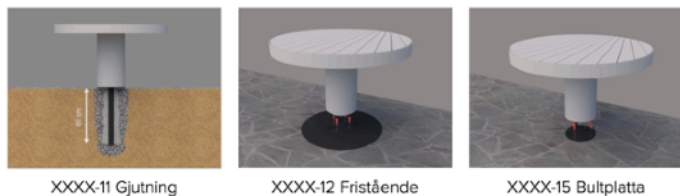

Elements bord 600/1000/1300

Design: Claesson Koivisto Rune

Bordet från serien Elements kommer i tre olika storlekar och två höjder. De runda formerna och robusta konstruktion gör det till en perfekt möbel i den offentliga miljön.

Artikelnummer** XXXX-XX:

Förankringsalternativ Bord 1300 & 1000:

Förankringsalternativ Bord 600 & Ståbord 600:

FAKTA

Trä: Värmebehandlad norrländsk furu, sk Thermowood (som standard)

Leveranstid: 10 veckor.