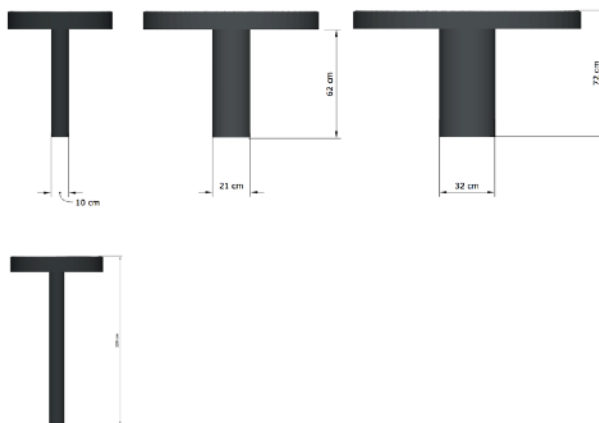

Elements bord 600/1000/1300

Design: Claesson Koivisto Rune

Bordet från serien Elements kommer i tre olika storlekar och två höjder. De runda formerna och robusta konstruktion gör det till en perfekt möbel i den offentliga miljön.

Artikelnummer** XXXX-XX:

Förankringsalternativ Bord 1300 & 1000:

Förankringsalternativ Bord 600 & Ståbord 600:

FAKTA

Trä: Värmebehandlad norrländsk furu, sk Thermowood (som standard)

Leveranstid: 10 veckor.

Garanti: Thermowood furu 10 år / Rost 10 år

Reservdelar: Ja

Monteringstid:

D60 30min (ex. brinntid och gräv).

D100/D130 60min (ex. brinntid och gräv).

Mått:

Färgval:

RAL 7021
Black grey

VARMFÖRZ.

Övriga 155
(+5000kr)

Certifieringar: