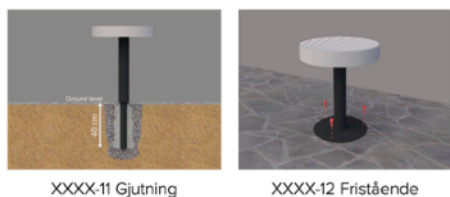

Elements bord 600/1000/1300

Design: Claesson Koivisto Rune

Bordet från serien Elements kommer i tre olika storlekar och två höjder. De runda formerna och robusta konstruktion gör det till en perfekt möbel i den offentliga miljön.

Artikelnummer** XXXX-XX:

Förankringsalternativ Bord 1300 & 1000:

Förankringsalternativ Bord 600 & Ståbord 600:

FAKTA

Trä: Värmebehandlad norrländsk furu, sk Thermowood (som standard)

Leveranstid: 10 veckor.

Garanti: Thermowood furu 10 år / Rost 10 år

Reservdelar: Ja

Monteringstid:

D60 30min (ex. brinntid och gräv).

D100/D130 60min (ex. brinntid och gräv).

Mått:

Färgval:

RAL 7021
Black grey