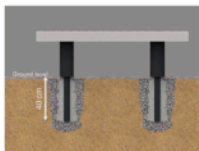

Elements bänk & soffa rak

Design: Claesson Koivisto Rune

Elements bänkar kan monteras ihop med varandra och de raka planteringskärlen. De kan väljas med eller utan de bekväma ryggstöden/armstöden. Välj till en list att fästa LED-belysning på under bänken. Bänkarna är förberedda med utrymme för indragning av el till belysning.

Artikelnummer** XXXX-XX:

1057-XX Bänk rak

1058-XX Bänk rak m ryggstöd och armstöd

1059-XX Bänk rak m ryggstöd trä

XXXX-11 Gjutning

XXXX-12 Fristående

FAKTA

Trä: Värmebehandlad norrländsk furu, sk Thermowood (som standard)