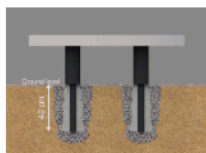

Elements bänk & soffa svängd

Design: Claesson Koivisto Rune

Elements bänkar kan monteras ihop till vågform eller placeras runt ett träd eller tex det största planteringskärlet (130 cm). Med eller utan ryggstöden/armstöden som finns för både insida och utsida. Bänkarna är förberedda för indragning av el till tex LED-belysning.

Artikelnummer** XXXX-XX:

1053-XX Bänk svängd

1054-XX Bänk svängd m ryggstöd insida

1055-XX Bänk svängd m ryggstöd utsida

XXXX-11 Gjutning

XXXX-12 Fristående

Mått:

Trä:

Bänk 30min (ex. brinntid och gräv)

Ryggstöd 30min

Färgval:

RAL 7021 Black grey

VARMFÖRZ.

Övriga 155 (+5000kr)