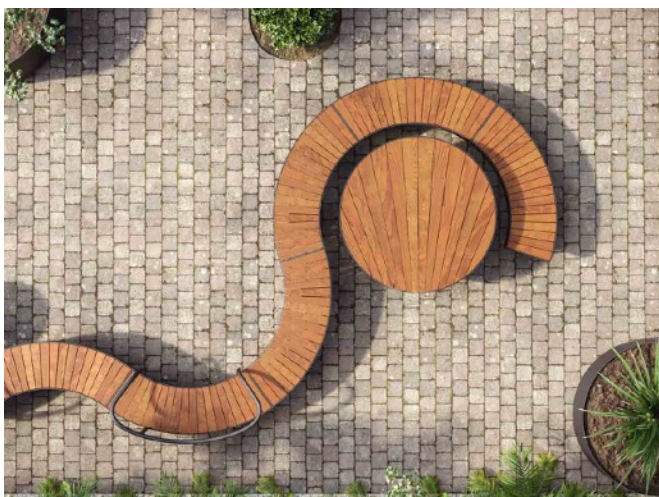

Elements bänk & soffa svängd

Design: Claesson Koivisto Rune

Elements bänkar kan monteras ihop till vågform eller placeras runt ett träd eller tex det största planteringskärlet (130 cm). Med eller utan ryggstöden/armstöden som finns för både insida och utsida. Bänkarna är förberedda för indragning av el till tex LED-belysning.

Artikelnummer** XXXX-XX:

1053-XX Bänk svängd

1054-XX Bänk svängd m ryggstöd insida

1055-XX Bänk svängd m ryggstöd utsida

XXXX-11 Gjutning

XXXX-12 Fristående

Mått:

Trä: