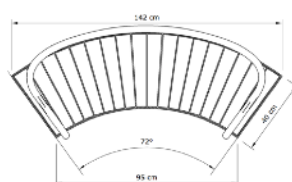

Elements bänk & soffa svängd

Design: Claesson Koivisto Rune

Elements bänkar kan monteras ihop till vågform eller placeras runt ett träd eller tex det största planteringskärlet (130 cm). Med eller utan ryggstöden/armstöden som finns för både insida och utsida. Bänkarna är förberedda för indragning av el till tex LED-belysning.

Artikelnummer** XXXX-XX:

1053-XX Bänk svängd

1054-XX Bänk svängd m ryggstöd insida

1055-XX Bänk svängd m ryggstöd utsida

XXXX-11 Gjutning

XXXX-12 Fristående

Mått:

Trä: