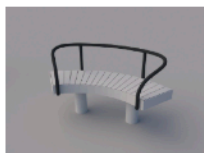

Elements bänk & soffa svängd

Design: Claesson Koivisto Rune

Elements bänkar kan monteras ihop till vågform eller placeras runt ett träd eller tex det största planteringskärlet (130 cm). Med eller utan ryggstöden/armstöden som finns för både insida och utsida. Bänkarna är förberedda för indragning av el till tex LED-belysning.

Artikelnummer** XXXX-XX:

1053-XX Bänk svängd

1054-XX Bänk svängd m ryggstöd insida

1055-XX Bänk svängd m ryggstöd utsida

XXXX-11 Gjutning

XXXX-12 Fristående

Mått:

Trä: