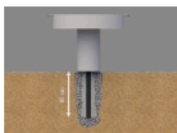

# Elements Grill

**Design:** Claesson Koivisto Rune

Grillen är i rostfritt stål genomgående, med undantag för bottenplattan för kolbädden. Den har en låsbar asklåda på benet, dubbla ställager på sargen som värmeskydd för placering vid lekplatser etc. Grillen har inbyggd vattendränning ner under grillen inuti röret för minimal nedsmutsning. Grillen är bedömd av Byggvarubedömningen.

Artikelnummer\*\* XXXX-XX:

1051-XX

XXXX-11 Gjutning

XXXX-12  
Fristående

XXXX-13  
Betongfundament

XXXX-15  
Bultplatta

**FAKTA**

**Generell:** Låsbar låda där aska samlas. Dränerar regnvatten ner genom benet på grillen.