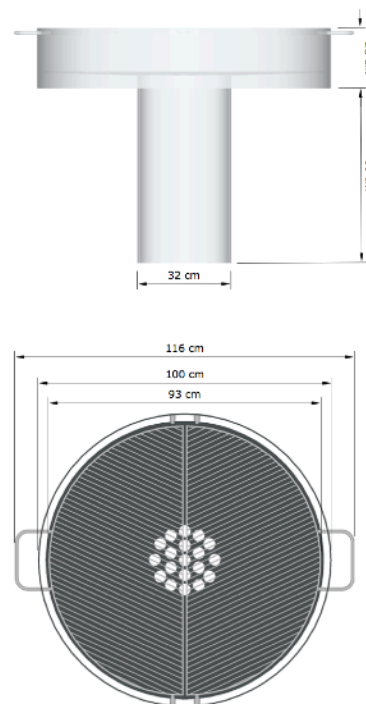

# Elements Grill

**Design:** Claesson Koivisto Rune

Grillen är i rostfritt stål genomgående, med undantag för bottenplattan för kolbädden. Den har en låsbar asklåda på benet, dubbla ställager på sargen som värmeskydd för placering vid lekplatser etc. Grillen har inbyggd vattendränning ner under grillen inuti röret för minimal nedsmutsning. Grillen är bedömd av Byggvarubedömningen.

Artikelnummer\*\* XXXX-XX:

1051-XX

XXXX-11 Gjutning

XXXX-12  
Fristående

XXXX-13  
Betongfundament

XXXX-15  
Bultplatta

**FAKTA**

**Generell:** Låsbar låda där aska samlas. Dränerar regnvatten ner genom benet på grillen.