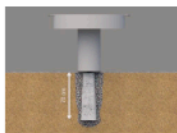

# Elements Grill

**Design:** Claesson Koivisto Rune

Grillen är i rostfritt stål genomgående, med undantag för bottenplattan för kolbädden. Den har en låsbar asklåda på benet, dubbla ställager på sargen som värmeskydd för placering vid lekplatser etc. Grillen har inbyggd vattendränning ner under grillen inuti röret för minimal nedsmutsning. Grillen är bedömd av Byggvarubedömningen.

Artikelnummer\*\* XXXX-XX:

1051-XX

XXXX-11 Gjutning

XXXX-12  
Fristående

XXXX-13  
Betongfundament

XXXX-15  
Bultplatta

**FAKTA**

**Generell:** Låsbar låda där aska samlas. Dränerar regnvatten ner genom benet på grillen.