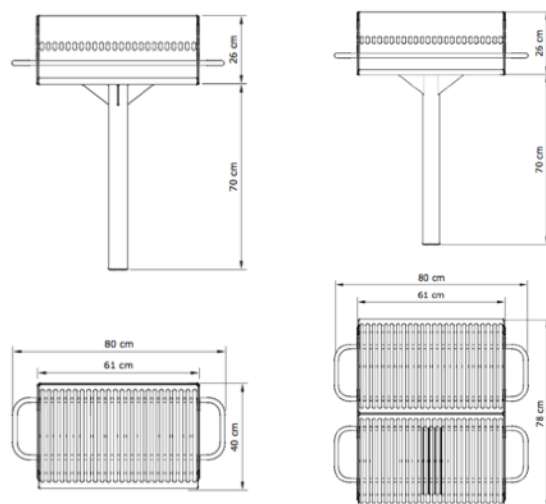

Cor-ten® levereras endast med infästning A & D

Artikelnummer\*\* XXXX-XX:

1011-XX

1013-XX

Förankringsalternativ med artikelnummer:

XXXX-11 Gjutning

XXXX-12 Fristående

XXXX-13  
Betongfundament

## Mått