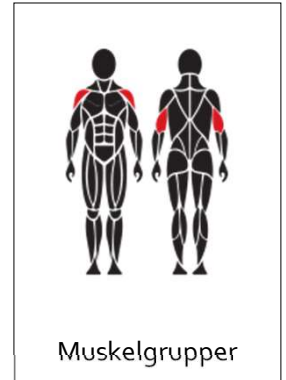

Axelpress - sittande

- med justerbara vikter

Artikelnr: 924492

PRODUKTEGENSKAPER

- Effektiv och säker träningsutrustning
- Justerbar vikt:
 - 10-85 kg (2 x viktenhet)
 - 5 kg viktintervall
- Multigrepp (höjd)
- Underhållsfri
- Kan installeras på en flyttbar plattform

FÄRGVAL

Produkten kan beställas i fem standardfärger:

RAL 5012 (blå), RAL 3020 (röd), RAL 6018 (grön) RAL 1017 (gul), or RAL 7024 (grå).

Andra RAL-färger finns tillgängliga mot extra kostnad.

Axelpress - sittande

- med justerbara vikter

D I M E N S I O N E R

Längd	2350 mm
Bredd	935 mm
Höjd	1412 mm
Maskinens vikt	233 kg (2 x viktenhet)

M A T E R I A L

Metalldelar	Stål
Rörelsearm	Rostfritt stål
Rörhållfasthet	3-6 mm
Ytbeläggning	Zink- och pulverlackering, elektropolering