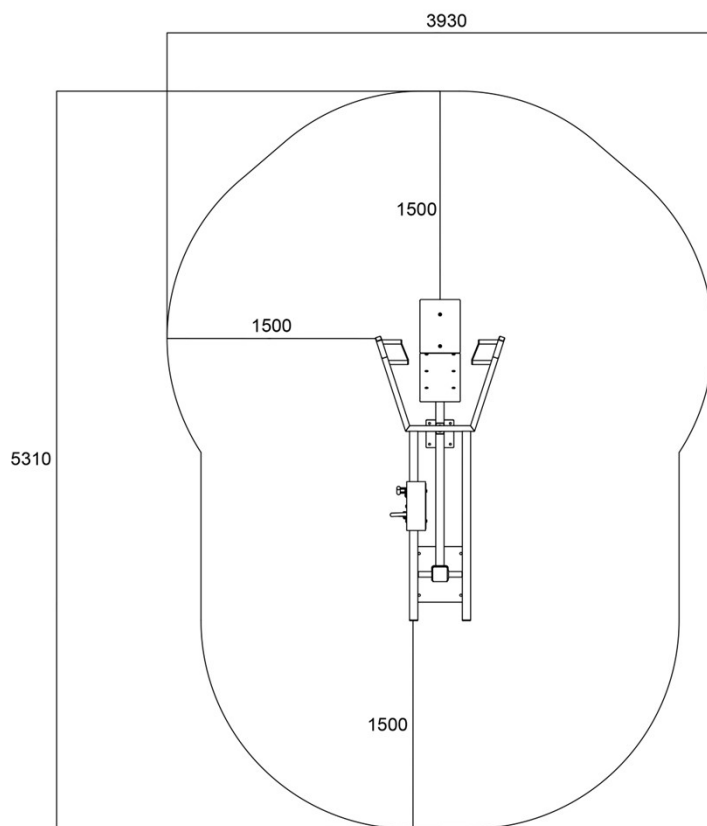

Axelpress - sittande

- med justerbara vikter

D I M E N S I O N E R

Längd	2350 mm
Bredd	935 mm
Höjd	1412 mm
Maskinens vikt	233 kg (2 x viktenhet)

M A T E R I A L

Metalldelar	Stål
Rörelsearm	Rostfritt stål
Rörhållfasthet	3-6 mm
Ytbeläggning	Zink- och pulverlackering, elektropolering

L A N D / S T A N D A R D

Tillverkningsland	Finland
Standard	EN16630

M O N T E R I N G

- A. Betong Monterad på betongyta
- B. Plattform Installerad på flyttbar plattform

F U N D A M E N T

Exempelvis: Konstgräs eller säkerhetsplattform
Betong minst 120 mm under utrustningen
Markfrostisolering, tjocklek baserad på marken

EN16630