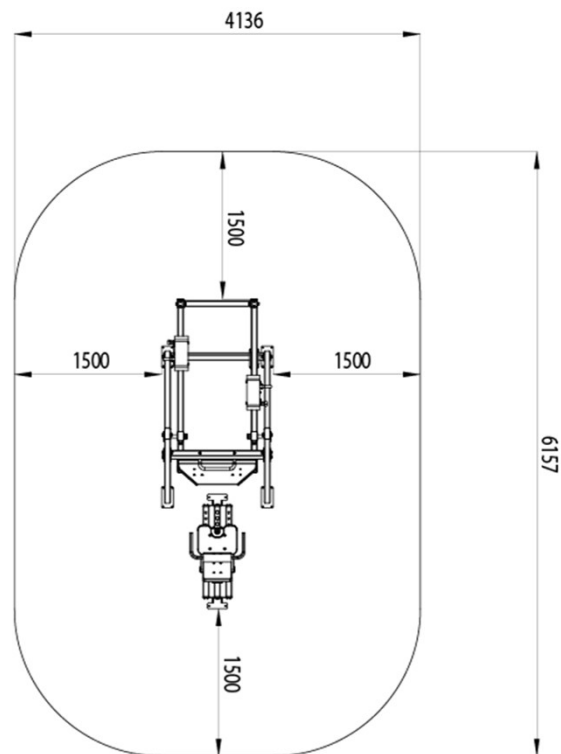

- med justerbara vikter

D I M E N S I O N E R

Längd	3145 mm
Bredd	1140 mm
Höjd	1800 mm
Maskinens vikt	435 kg (2 x viktenhet)

M A T E R I A L

Metalldelar	Stål
Rörelsearm	Rostfritt stål
Rörhållfasthet	3-6 mm
Ytbeläggning	Zink- och pulverlackering, elektropolering

L A N D / S T A N D A R D

Tillverkningsland	Finland
Standard	EN16630

M O N T E R I N G

- A. Betong Monterad på betongyta
- B. Plattform Installerad på flyttbar plattform

F U N D A M E N T

Exempelvis: Konstgräs eller säkerhetsplattform
Betong minst 120 mm under utrustningen
Markfrostisolering, tjocklek baserad på marken