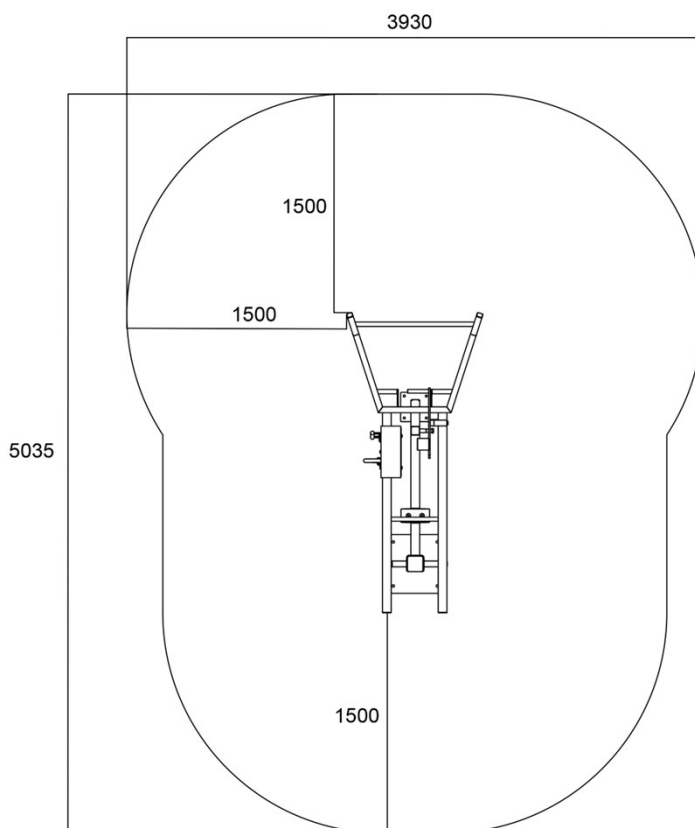

Knäböj

D I M E N S I O N E R

Längd	2055 mm
Bredd	930mm
Höjd	1880 mm
Maskinens vikt	227 kg (2 x viktenhet)

M A T E R I A L

Metalldelar	Stål
Rörelsearm	Rostfritt stål
Rörhållfasthet	3-6 mm
Ytbeläggning	Zink- och pulverlackering, elektropolering

L A N D / S T A N D A R D

Tillverkningsland	Finland
Standard	EN16630

M O N T E R I N G

- A. Betong Monterad på betongyta
- B. Plattform Installerad på flyttbar plattform

F U N D A M E N T

Exempelvis: Konstgräs eller säkerhetsplattform
Betong minst 120 mm under utrustningen
Markfrostisolering, tjocklek baserad på marker

ation.

EN16630