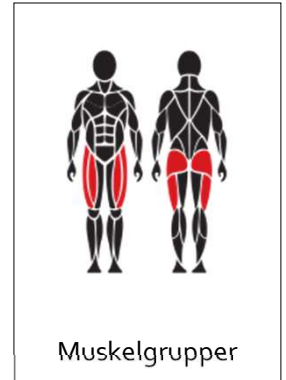

Knäböj

- med justerbara vikter

Artikelnr: 924494

PRODUKTEGENSKAPER

- Effektiv och säker träningsutrustning
- Justerbar vikt:
 - 20-90 kg (2 x viktenhet)
 - 5 kg viktintervall
- Multigrepp (avstånd)
- Justerbar starthöjd
- Underhållsfri
- Kan installeras på en flyttbar plattform

FÄRGVAL

Produkten kan beställas i fem standardfärger:

RAL 5012 (blå), RAL 3020 (röd), RAL 6018 (grön)

RAL 1017 (gul), or RAL 7024 (grå).

Andra RAL-färger finns tillgängliga mot extra kostnad.

Knäböj

D I M E N S I O N E R

Längd	2055 mm
Bredd	930mm
Höjd	1880 mm
Maskinens vikt	227 kg (2 x viktenhet)

M A T E R I A L

Metalldelar	Stål
Rörelsearm	Rostfritt stål
Rörhållfasthet	3-6 mm
Ytbeläggning	Zink- och pulverlackering, elektropolering