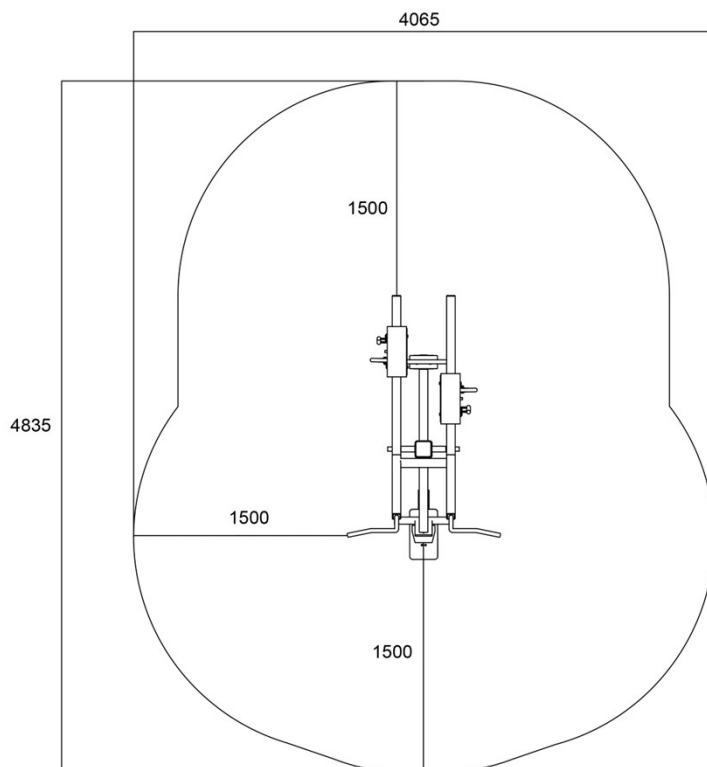

Ryggdrag

- med justerbara vikter

D I M E N S I O N E R

Längd	1860 mm
Bredd	1055 mm
Höjd	1845 mm
Maskinens vikt	198 kg (2 x viktenhet)

M A T E R I A L

Metalldelar	Stål
Rörelsearm	Rostfritt stål
Rörhållfasthet	3-6 mm
Ytbeläggning	Zink- och pulverlackering, elektropolering

L A N D / S T A N D A R D

Tillverkningsland	Finland
Standard	EN16630

M O N T E R I N G

- A. Betong Monterad på betongyta
- B. Plattform Installerad på flyttbar plattform

F U N D A M E N T

Exempelvis: Konstgräs eller säkerhetsplattform
Betong minst 120 mm under utrustningen
Markfrostisolering, tjocklek baserad på marken

rinformation.

EN16630