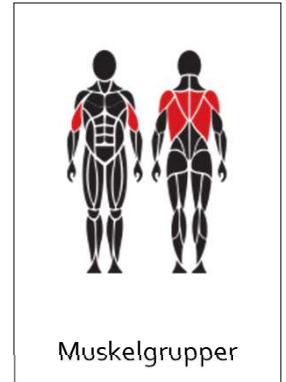

Rodd stående

- med justerbara vikter

Artikelnr: 924496

PRODUKTEGENSKAPER

- Effektiv och säker träningsutrustning
- Justerbar vikt:
 - 20-70 kg (1 x viktenhet)
 - 2,5 kg viktintervall
- Multigrepp (höjd, bredd)
- Underhållsfri
- Kan installeras på en flyttbar plattform

FÄRGVAL

Produkten kan beställas i fem standardfärger:

RAL 5012 (blå), RAL 3020 (röd), RAL 6018 (grön) RAL 1017 (gul), or RAL 7024 (grå).

Andra RAL-färger finns tillgängliga mot extra kostnad.

Rodd stående

- med justerbara vikter

D I M E N S I O N E R

Längd	2060 mm
Bredd	850 mm
Höjd	1410 mm
Maskinens vikt	128 kg (1 x viktenhet)

M A T E R I A L

Metalldelar	Stål
Rörelsearm	Rostfritt stål
Rörhållfasthet	3-6 mm
Ytbeläggning	Zink- och pulverlackering, elektropolering