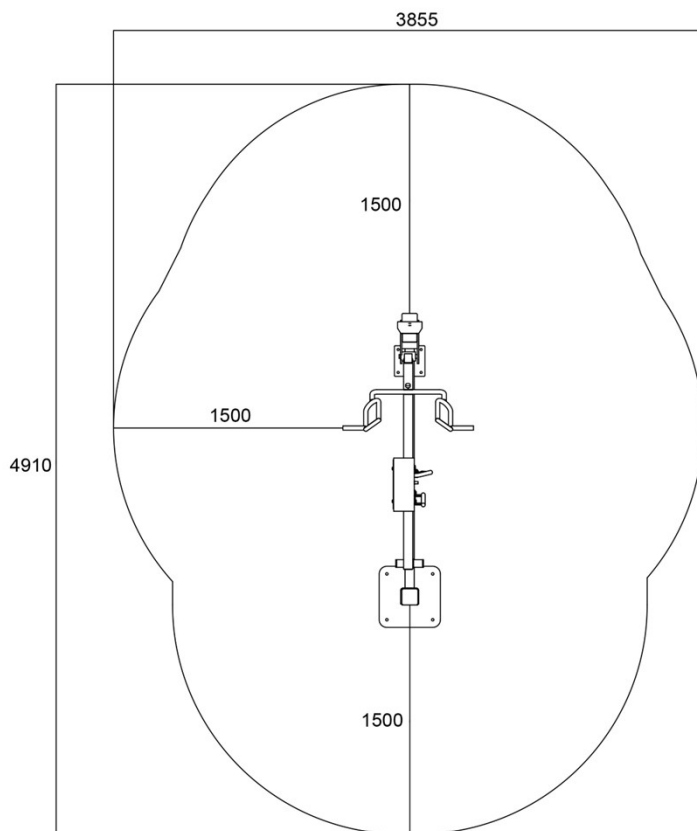

- med justerbara vikter

D I M E N S I O N E R

Längd	2060 mm
Bredd	850 mm
Höjd	1410 mm
Maskinens vikt	128 kg (1 x viktenhet)

M A T E R I A L

Metalldelar	Stål
Rörelsearm	Rostfritt stål
Rörhållfasthet	3-6 mm
Ytbeläggning	Zink- och pulverlackering, elektropolering

L A N D / S T A N D A R D

Tillverkningsland	Finland
Standard	EN16630

M O N T E R I N G

- A. Betong Monterad på betongyta
- B. Plattform Installerad på flyttbar plattform

F U N D A M E N T

Exempelvis: Konstgräs eller säkerhetsplattform
Betong minst 120 mm under utrustningen
Markfrostisolering, tjocklek baserad på marken