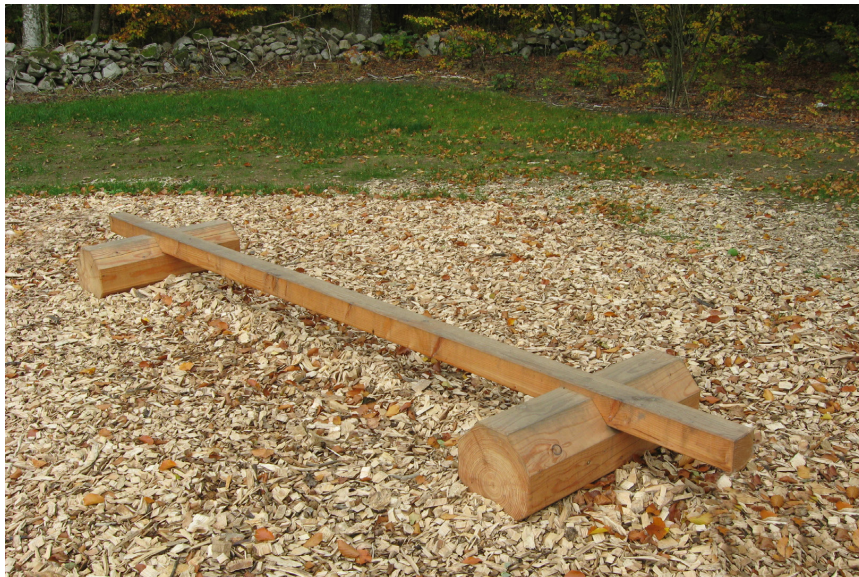

Kvadratisk balansbom i trä som uppmuntrar till balans-, koordination- och styrketräning på ett lekfullt sätt. Passar alla åldrar och nivåer, och är ett utmärkt komplement till utegym, skolgårdar och aktivitetsytor. Den naturliga designen gör att redskapet smälter in i omgivningen och erbjuder hållbar träning året om.

Robust konstruktion av hållbara material, anpassad för året runt-användning.

Teknisk information

Mått

Längd: 2000 mm

Bredd: 800 mm

Höjd: 335 mm

Material

Lärk