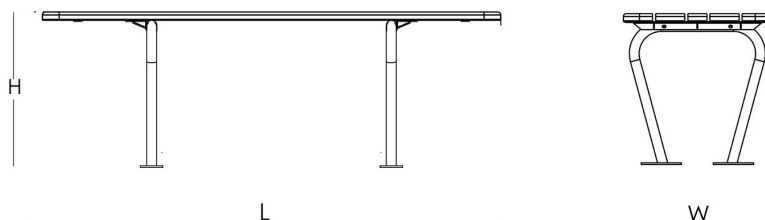

### Specifikation

VIKT: 145 kg

### Dimensioner

- Längd: 220 cm
- Bredd: 75 cm
- Höjd: 75 cm