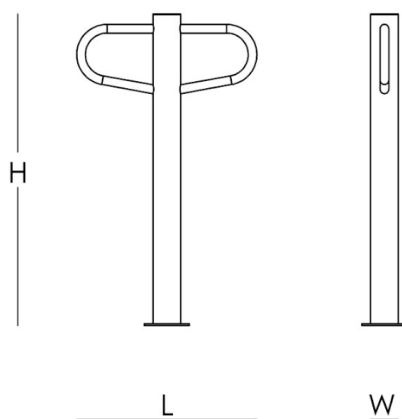

Saltex Cykelpollare Enkel

Cykelpollare Enkel är en stabil och slitstark cykelpollare i varmgalvaniserat stål, perfekt för säker parkering av 1–2 cyklar. Den enkla och robusta designen gör den idealisk för både offentliga miljöer och privata fastigheter. Varmgalvaniseringen ger effektivt rostskydd och lång livslängd, ett praktiskt och hållbart val för cykelförvaring året runt.

Artikelnr: 924488

Specifikation

VIKT: 51 kg

MATERIAL

För ram: Stål

YTBEHANDLING

Varmförzinkad pulverlackerad

Dimensioner

- Längd: 52 cm
- Bredd: 8 cm
- Höjd: 90 cm

Antal cyklar

- 1-2 cyklar