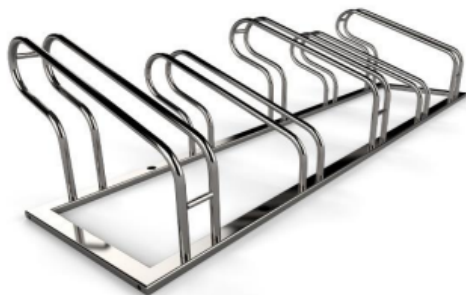

## Saltex Cykelställ Standard 4 platser

**Cykelställ Standard** ett robust och praktiskt cykelställ med plats för fyra cyklar. Tillverkat i varmgalvaniserat stål som ger lång livslängd och effektivt skydd mot rost och väderpåverkan. Passar perfekt för skolor, bostadsområden, företag och offentliga miljöer. En enkel och hållbar lösning för säker cykelförvaring året runt.

### Specifikation

VIKT: 32 kg

MATERIAL

För ram: Stål

YTBEHANDLING

Varmförzinkad pulverlackerad

### Dimensioner

- Bredd: 181 cm
- Djup/längd: 50 cm
- Höjd: 80 cm