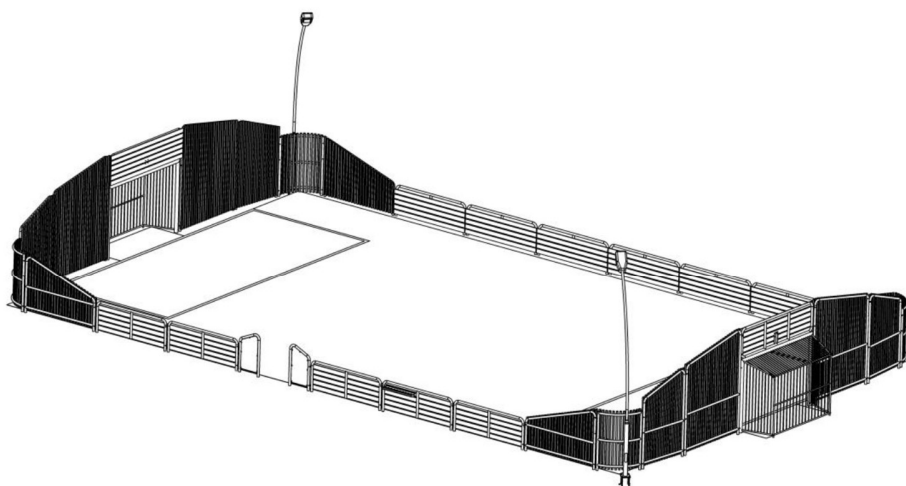

Unisteel Arena - Multiarena i stål

En kompakt och robust multiarena utvecklad för skolgårdar, parker och bostadsområden. Perfekt för spontanidrott och lek för alla åldrar.

Artikelnr: 924470

Dimensioner

Mått: 12 x 25 m

Tekniska specifikationer

- Hållfast konstruktion i galvaniserat stål
- Avståndet mellan stängerna 88 mm
- Lågt underhåll och lång livslängd
- Passar både bollspel och lek
- 2 st Handboll/fotbollsmål (kortsida)
- Basketkorgar över målen
- Certifiering: EN15312 – Säkerhet för näridrottsplatser