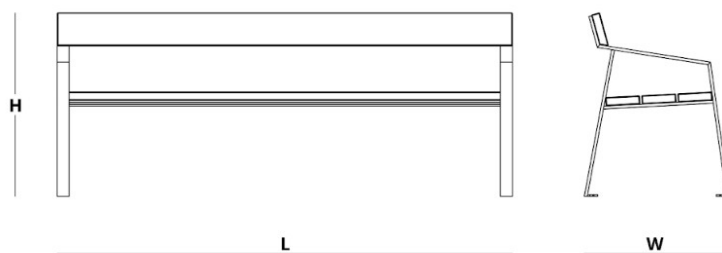

Artikelnr: 924479

Specifikation

VIKT: 43 kg

MATERIAL

För ram: Stål

För sits och ryggstöd: Furu

YTBEHANDLING

Varmförzinkad

Dimensioner

- Längd: 180 cm
- Djup: 60 cm
- Höjd: 76 cm